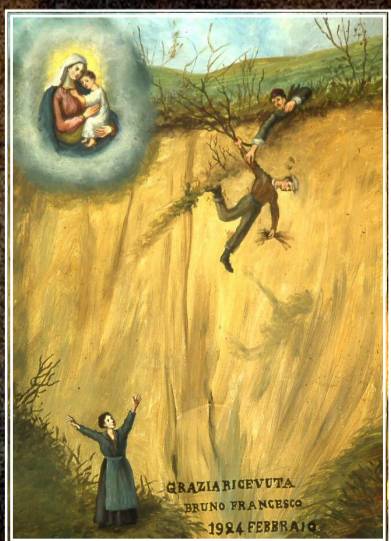

MOSTRA ESPOSITIVA

DEVOZIONE POPOLARE e QUADRI VOTIVI

CANALE
23-31 Luglio 2011

Chiesa di Santa Croce

Si ringrazia la Comunità di Madonna di Loreto